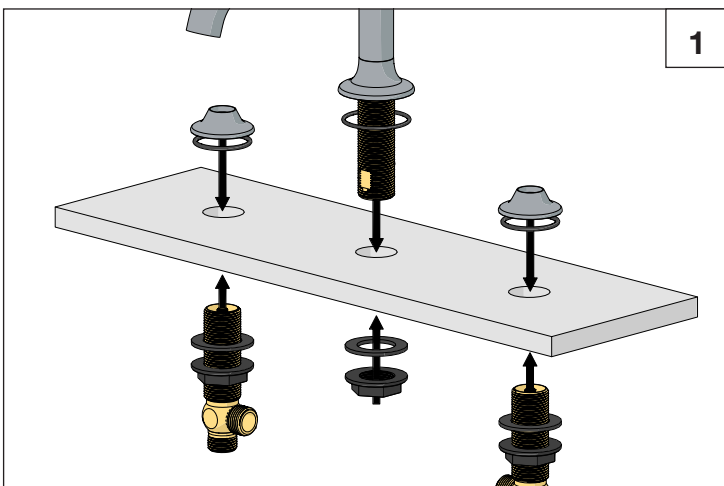

ASSEMBLY MANUAL

Collection : TIMES

Ref. : 4073.--.45

Batterie de lavabo 3 trous, avec vidage poussoir
3-gats wastafelmengkraan, met push-up lediging
3-hole washbasin mixer, with push-up waste

Installation steps