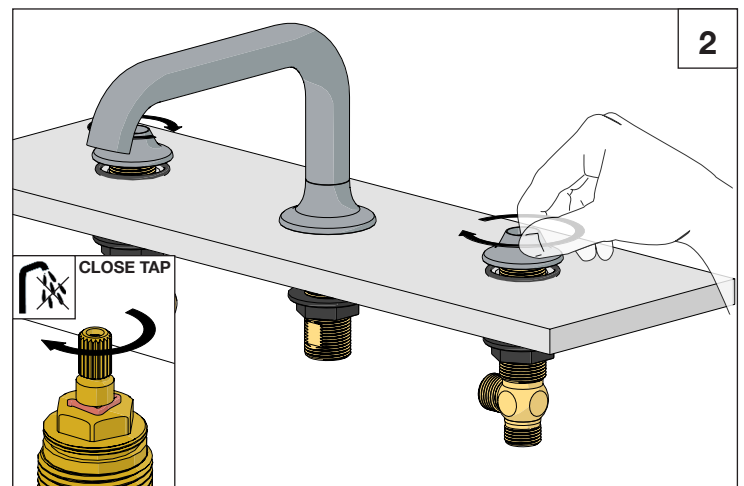

ASSEMBLY MANUAL

Collection : TIMES

Ref. : 4073.--.45

Batterie de lavabo 3 trous, avec vidage poussoir
3-gats wastafelmengkraan, met push-up lediging
3-hole washbasin mixer, with push-up waste

Installation steps