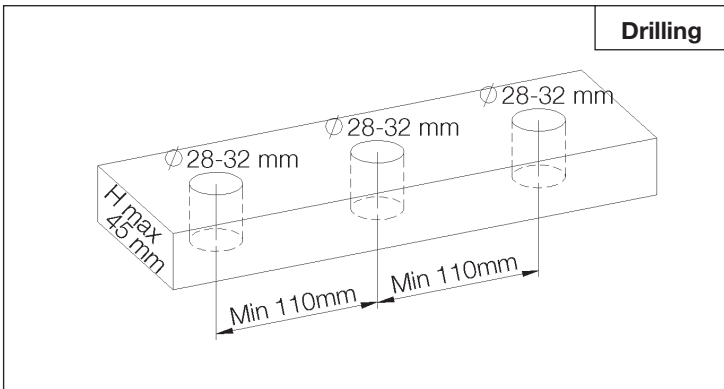

ASSEMBLY MANUAL

Collection : TIMES

Ref. : 4073.--.45

Batterie de lavabo 3 trous, avec vidage poussoir
3-gats wastafelmengkraan, met push-up lediging
3-hole washbasin mixer, with push-up waste

Installation steps