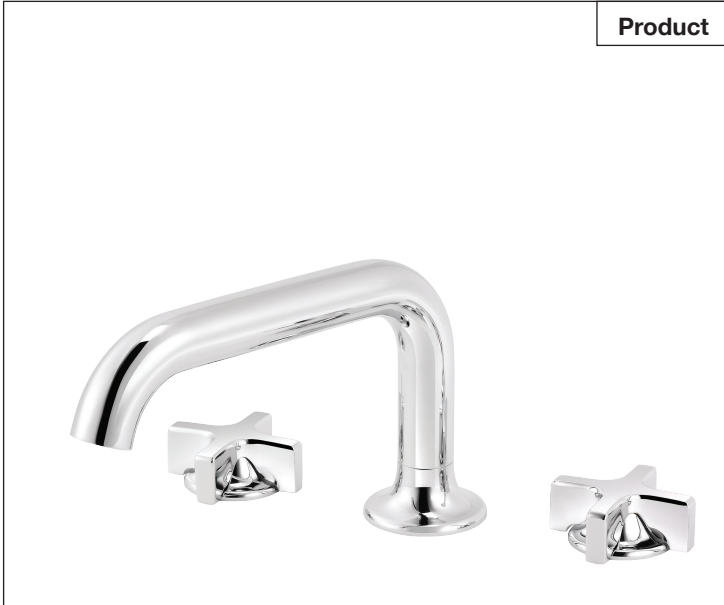

ASSEMBLY MANUAL

Collection : TIMES

Ref. : 4073.--.45

Batterie de lavabo 3 trous, avec vidage poussoir
3-gats wastafelmengkraan, met push-up lediging
3-hole washbasin mixer, with push-up waste

Installation steps