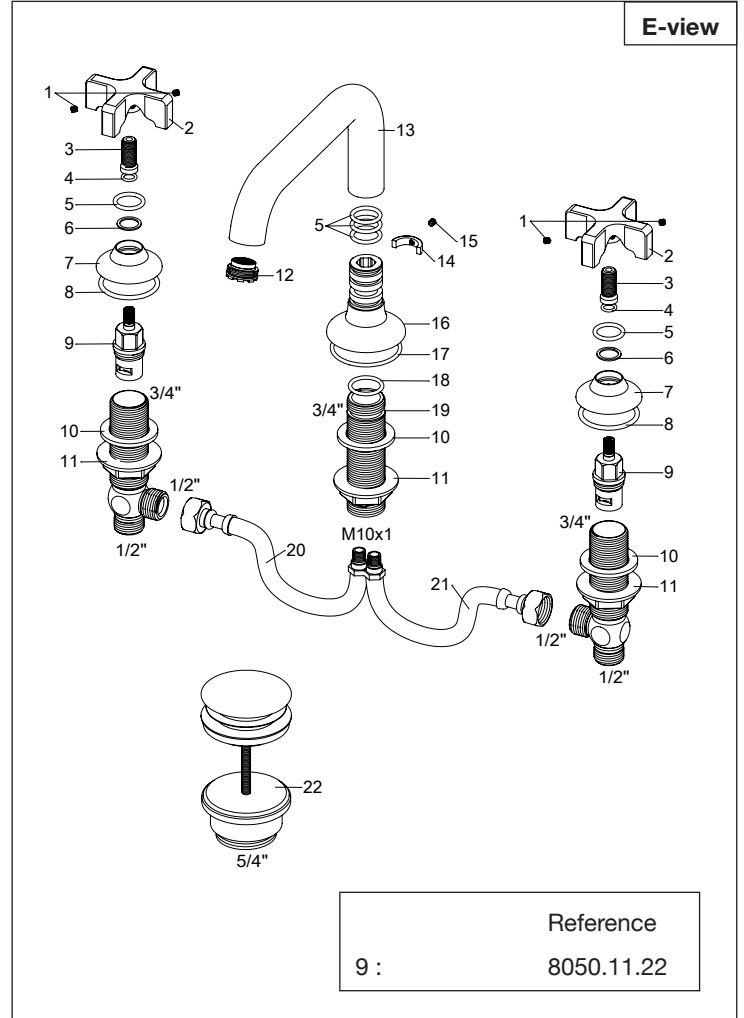

ASSEMBLY MANUAL

Collection : TIMES

Ref. : 4073.--.45

Batterie de lavabo 3 trous, avec vidage poussoir
3-gats wastafelmengkraan, met push-up lediging
3-hole washbasin mixer, with push-up waste

Installation steps